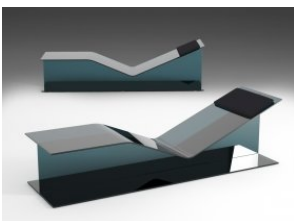

Saba Italia

Michel

B&B Italia

Can 3-Seater

Hay

DS-21/102

de Sede

Helios Heated Lounge