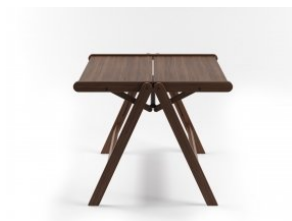

Clint Small Tables

Alberta

Gondole Dining Tables

Alberta

Moore 200 and 220 Recta...

Alberta

Moore 180 and 240 Recta...

Alberta

Moore Round Dining Tables

Alberta

Judy Small Tables

Alberta

Arabesque Console Tables

Alberta

Arabesque Side Table

Alberta

Abaresque Round Tables

Alberta

Rodeo Small Tables

Alberta

Cloud Small Table

Alberta

Rex Coffee Table

Rex Kralj

Nelson Coffee Table

Vitra

Nelson Side Table

Vitra

Naia Extendable Dining T...

Ligne Roset

Mayfair Coffee Table

Molteni & C