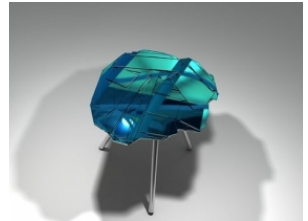

Tables

Date: 05.03.2019

Rivoli

Comodino Bar

Don Cavalletto

Brasilia

ClassiCon

Ribbon Low