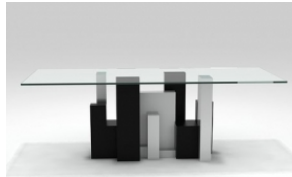

Wave Dining Table

Maxalto
Post Modern

Ligne Roset
Atlantis

Knoll
Gartentisch

Kenneth Cobonpue
Tour

Glas Italia
Wind

Glas Italia
Nassa

Gebrüder Thon...
City