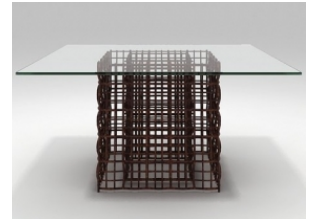

B&B Italia
Less

B&B Italia
SMTR 24

Ligne Roset
California Craftsman Table

Umbr
Yin & Yang Dining Table

Molteni & C
Gilt Iron Cocktail Table

Maxalto
Leather Table with Lazy S...

Craig Lauterbach
Trias Round

Kenneth Cobonpue
Gardener's Table