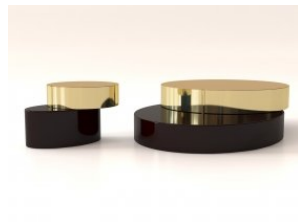

B&B Italia

Benson