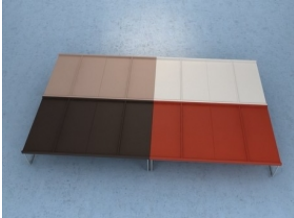

Periphere

Malmö