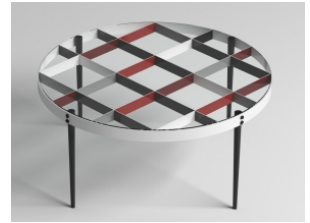

Abaresque Round Tables

Alberta

Rodeo Small Tables

Alberta

Cloud Small Table

Alberta

Rex Coffee Table

Rex Kralj

Nelson Coffee Table

Vitra

Nelson Side Table

Vitra

Naia Extendable Dining T...

Ligne Roset

Mayfair Coffee Table

Molteni & C

Bridger Oval Side Table

Caste

Tables

Date: 05.03.2019

Nubo Desk

Allungami Dining Table 150

Rewrite Desk

Small Table D.555.1

Ligne Roset

Fuwl Cage Table

Ligne Roset

Moon Lounge Table

Ligne Roset

Postmoderne Desk

Molteni & C

Dish Tables