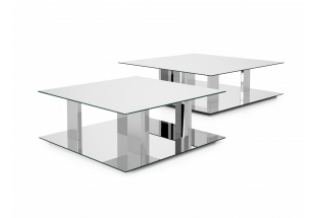

Ligne Roset

DS-615 Square Dining Ta...

Ligne Roset

DS-615 Elliptical Dining T...

de Sede

Good Evening Pedestal Ta...

de Sede

Gaby Low Tables

de Sede

Softwall Screen

de Sede

IPN Sofa End Table

Ligne Roset

Elysée Small Tables

Ligne Roset

Alleluia Coffee Table

Ligne Roset

Ligne Roset

Ligne Roset

Ligne Roset

Tables

Date: 05.03.2019

Venere Desk

Gallotti & Radice

Babar Side Table

Alberta
Mille Table

Bonaldo
Frisco 50 Side Table

Alberta
Afrodite Writing Desk

Porada
Big Dining Tables Extended

Bonaldo
Abaco S Coffee Table

Pianca

1393 Giro 960 Small Tables