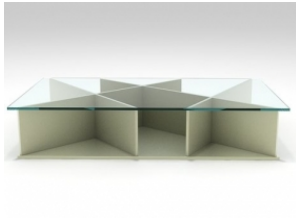

Liv'it
1242 Spider Club Table